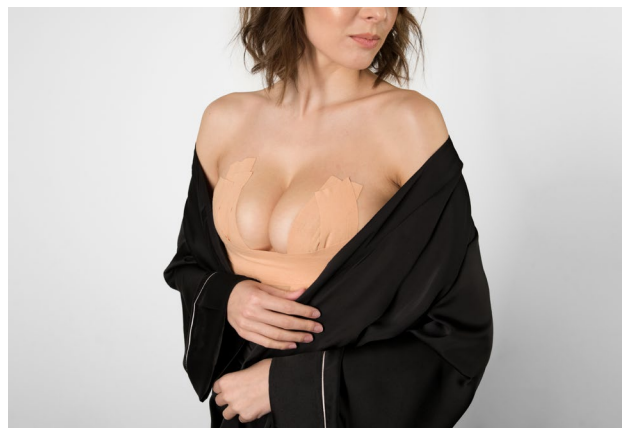

NEW

BA-20 SECRET TAPE

taśma do modelowania biustu/modelling
breast tape/скотч для моделирования груди