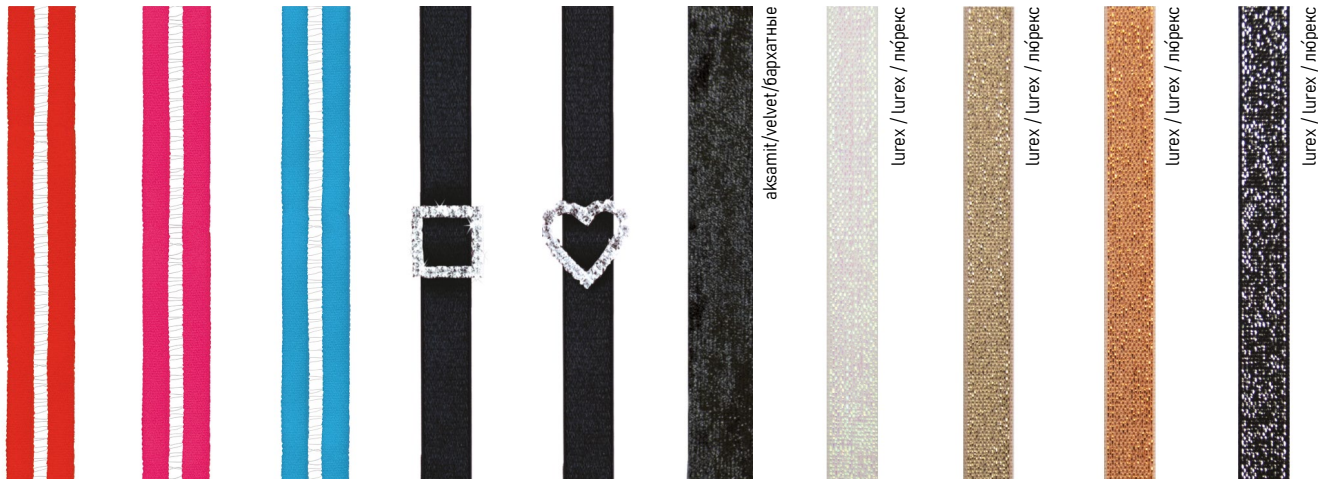

RB - 411 12 mm RB - 413 12 mm RB - 414 12 mm RB - 89 10 mm RB - 91 10 mm RB - 437 12 mm RB - 441 10 mm RB - 442 10 mm RB - 443 10 mm RB - 444 10 mm

ramięczka materiałowe/fabric straps/тканевые бретели