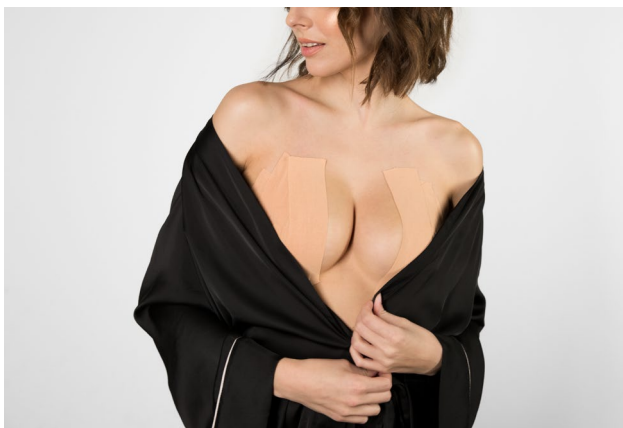

NEW

BA-20 SECRET TAPE

taśma do modelowania biustu/modelling
breast tape/скотч для моделирования груди