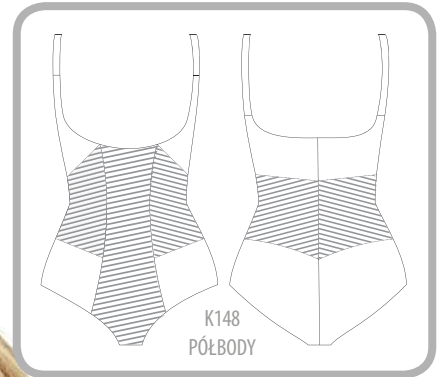

Gala

K356

Body z miękką miską
non-padded underwire bodysuit

75	EFGH
80	CDEFGH
85	CDEFGH
90	CDEFG
95	CDEF

beż / beige ●

czarny / black ●

Sanremo

K148 Pólbody / underbust bodysuit