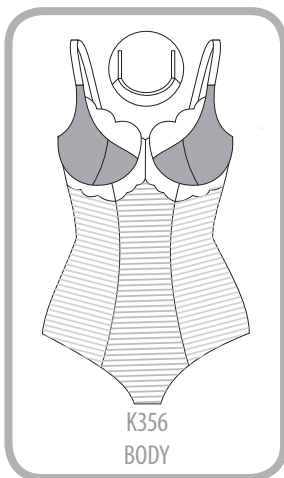

Gala

K356

Body z miękką miską
non-padded underwire bodysuit

75	EFGH
80	CDEFGH
85	CDEFGH
90	CDEFG
95	CDEF

beż / beige ●

czarny / black ●