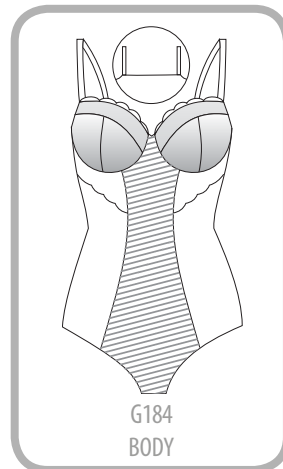

Livia

G184
BODY