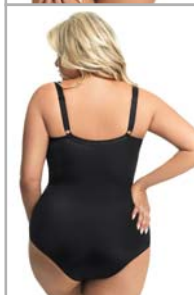

Gala

K356

Body z miękką miską
non-padded underwire bodysuit

75	EFGH
80	CDEFGH
85	CDEFGH
90	CDEFG
95	CDEF

beż / beige ●

czarny / black ●