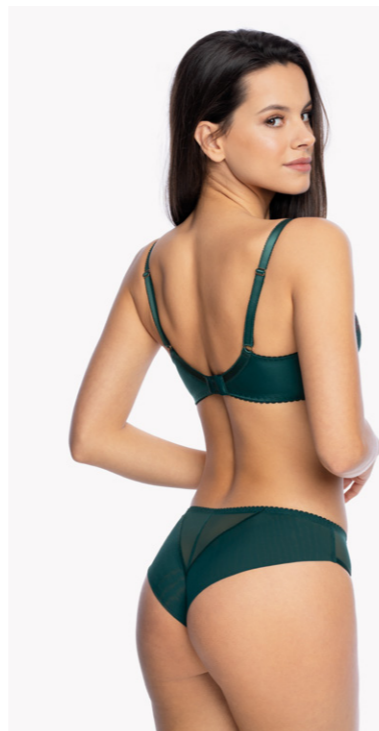

Figi Brazilian
Brazilian Briefs
GA-AW22-GFB-1147-ZIE-FB
S | M | L | XL | 2XL

Biustonosz / Bra Soft Balconette (SB6)
GA-AW22-BSO-1147-ZIE-SB6

	65	70	75	80	85	90	95
B				•	•	•	•
C			•	•	•	•	•
D		•	•	•	•	•	•
E	•	•	•	•	•	•	•
F	•	•	•	•	•	•	
G	•	•	•	•	•		
H	•	•	•	•			
I	•	•	•				
J	•	•					
K	•						

Biustonosz / Bra Semi Soft (SS10)
GA-AW22-BSO-1148-ZIE-SS10

	65	70	75	80	85	90	95
B				•	•	•	•
C			•	•	•	•	•
D		•	•	•	•	•	•
E	•	•	•	•	•	•	•
F	•	•	•	•	•	•	
G	•	•	•	•	•		
H	•	•	•	•			
I	•	•	•				
J	•	•					
K	•