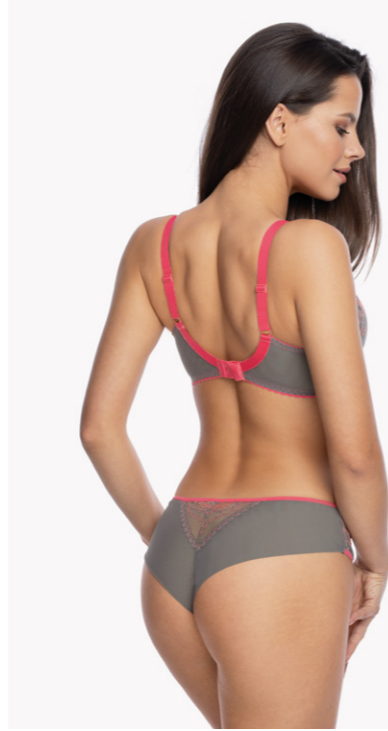

Figi Brazilian
Brazilian Briefs
GA-AW22-GFB-1131-SZA-FB
S | M | L | XL | 2XL

WENUS CZARNY / BLACK