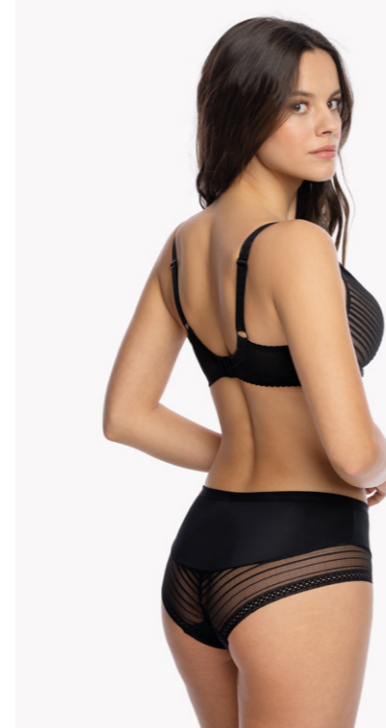

Figi / Briefs
GA-AW22-GFP-II36-CZA-FP
S | M | L | XL | 2XL | 3XL | 4XL

NYKS CZARNY / BLACK

Biustonosz / Bra Semi Soft (SS10)
GA-AW22-BS0-II36-CZA-SS10

	65	70	75	80	85	90	95
B				•	•	•	•
C			•	•	•	•	•
D		•	•	•	•	•	•
E	•	•	•	•	•	•	•
F	•	•	•	•	•	•	
G	•	•	•	•	•		
H	•	•	•	•			
I	•	•	•				
J	•	•					
K	•						

Biustonosz / Bra Full Cup (FC14)
GA-AW22-BS0-II37-CZA-FC14

	65	70	75	80	85	90	95
B			•	•	•	•	•
C		•	•	•	•	•	•
D	•	•	•	•	•	•	•
E	•	•	•	•	•	•	
F	•	•	•	•	•		
G	•	•	•	•			
H	•	•	•				
I	•	•