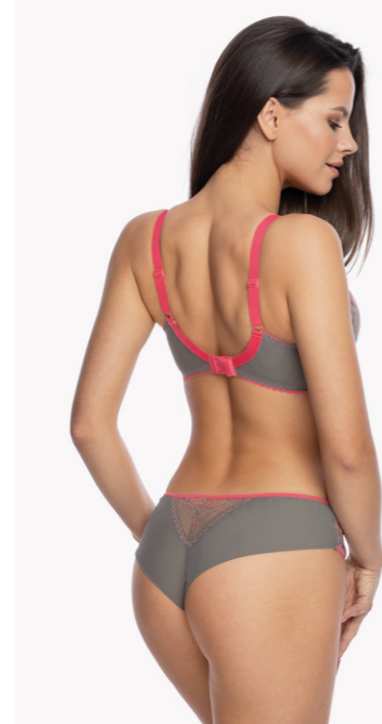

ASTERIA SZARY / GREY

Figi Brazilian
Brazilian Briefs
GA-AW22-GFB-1131-SZA-FB
S | M | L | XL | 2XL