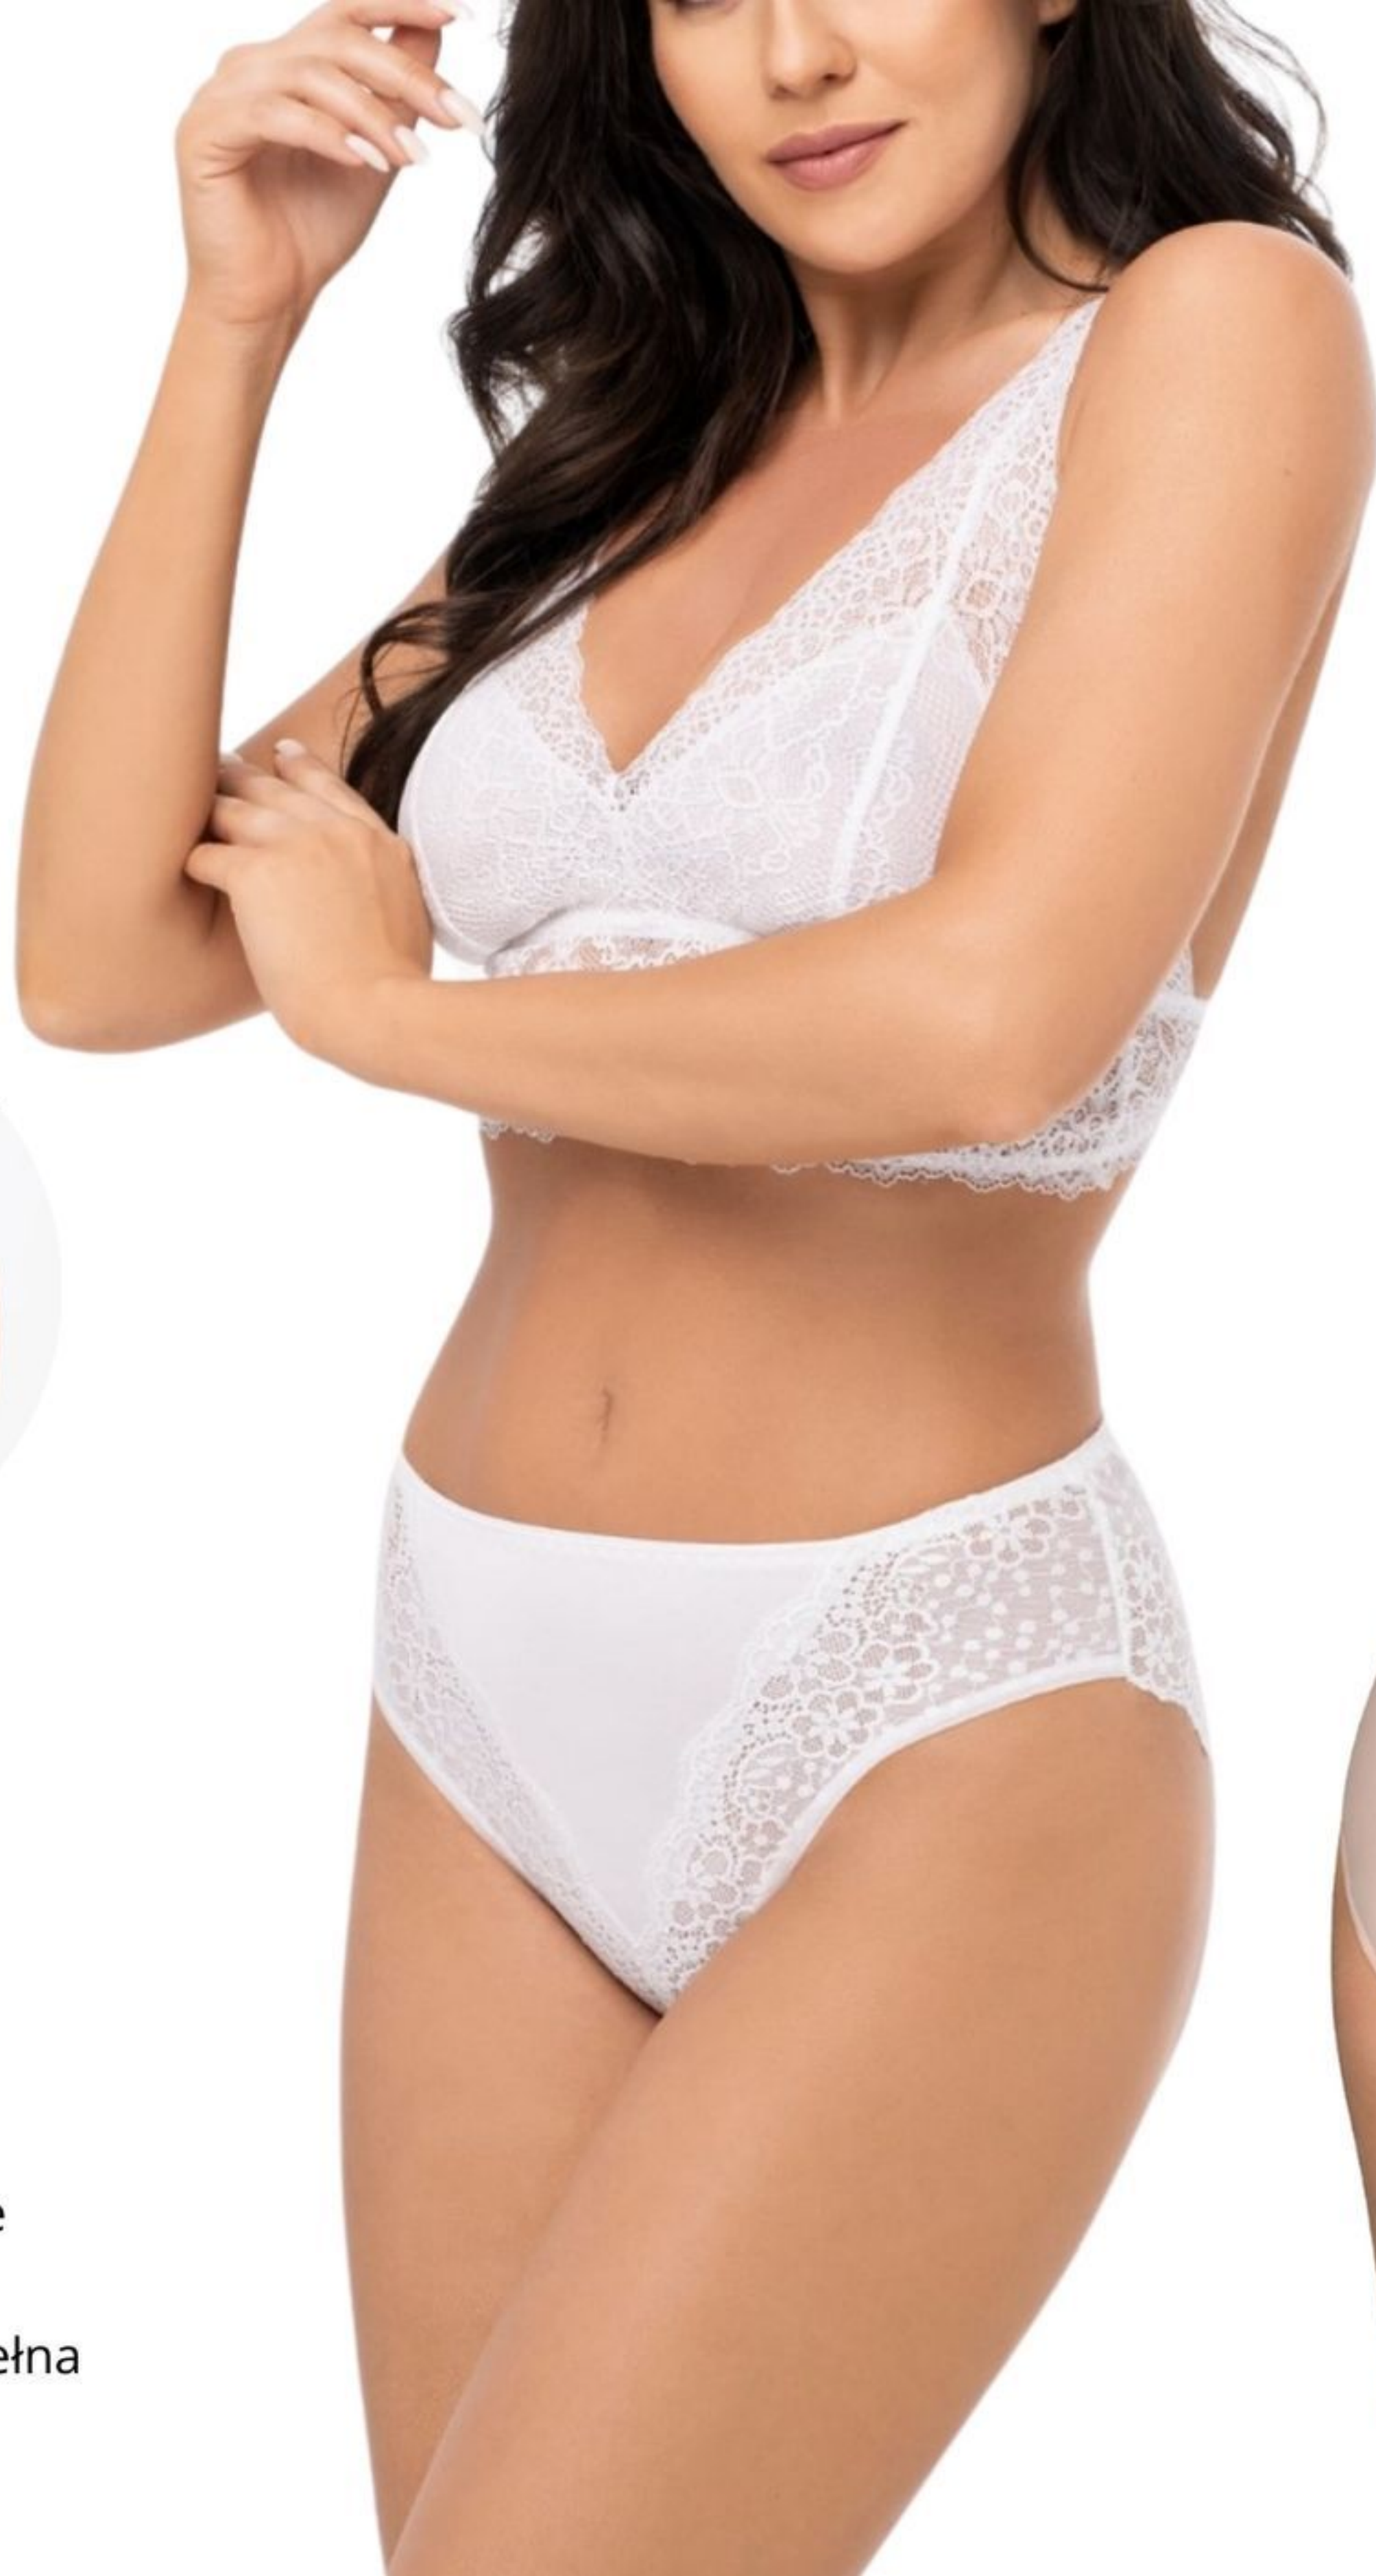

dostępne kolory:

biały/white

czarny/black

94% wiskoza/viscose
6% elastan/elastane
wkładka: 100% bawełna