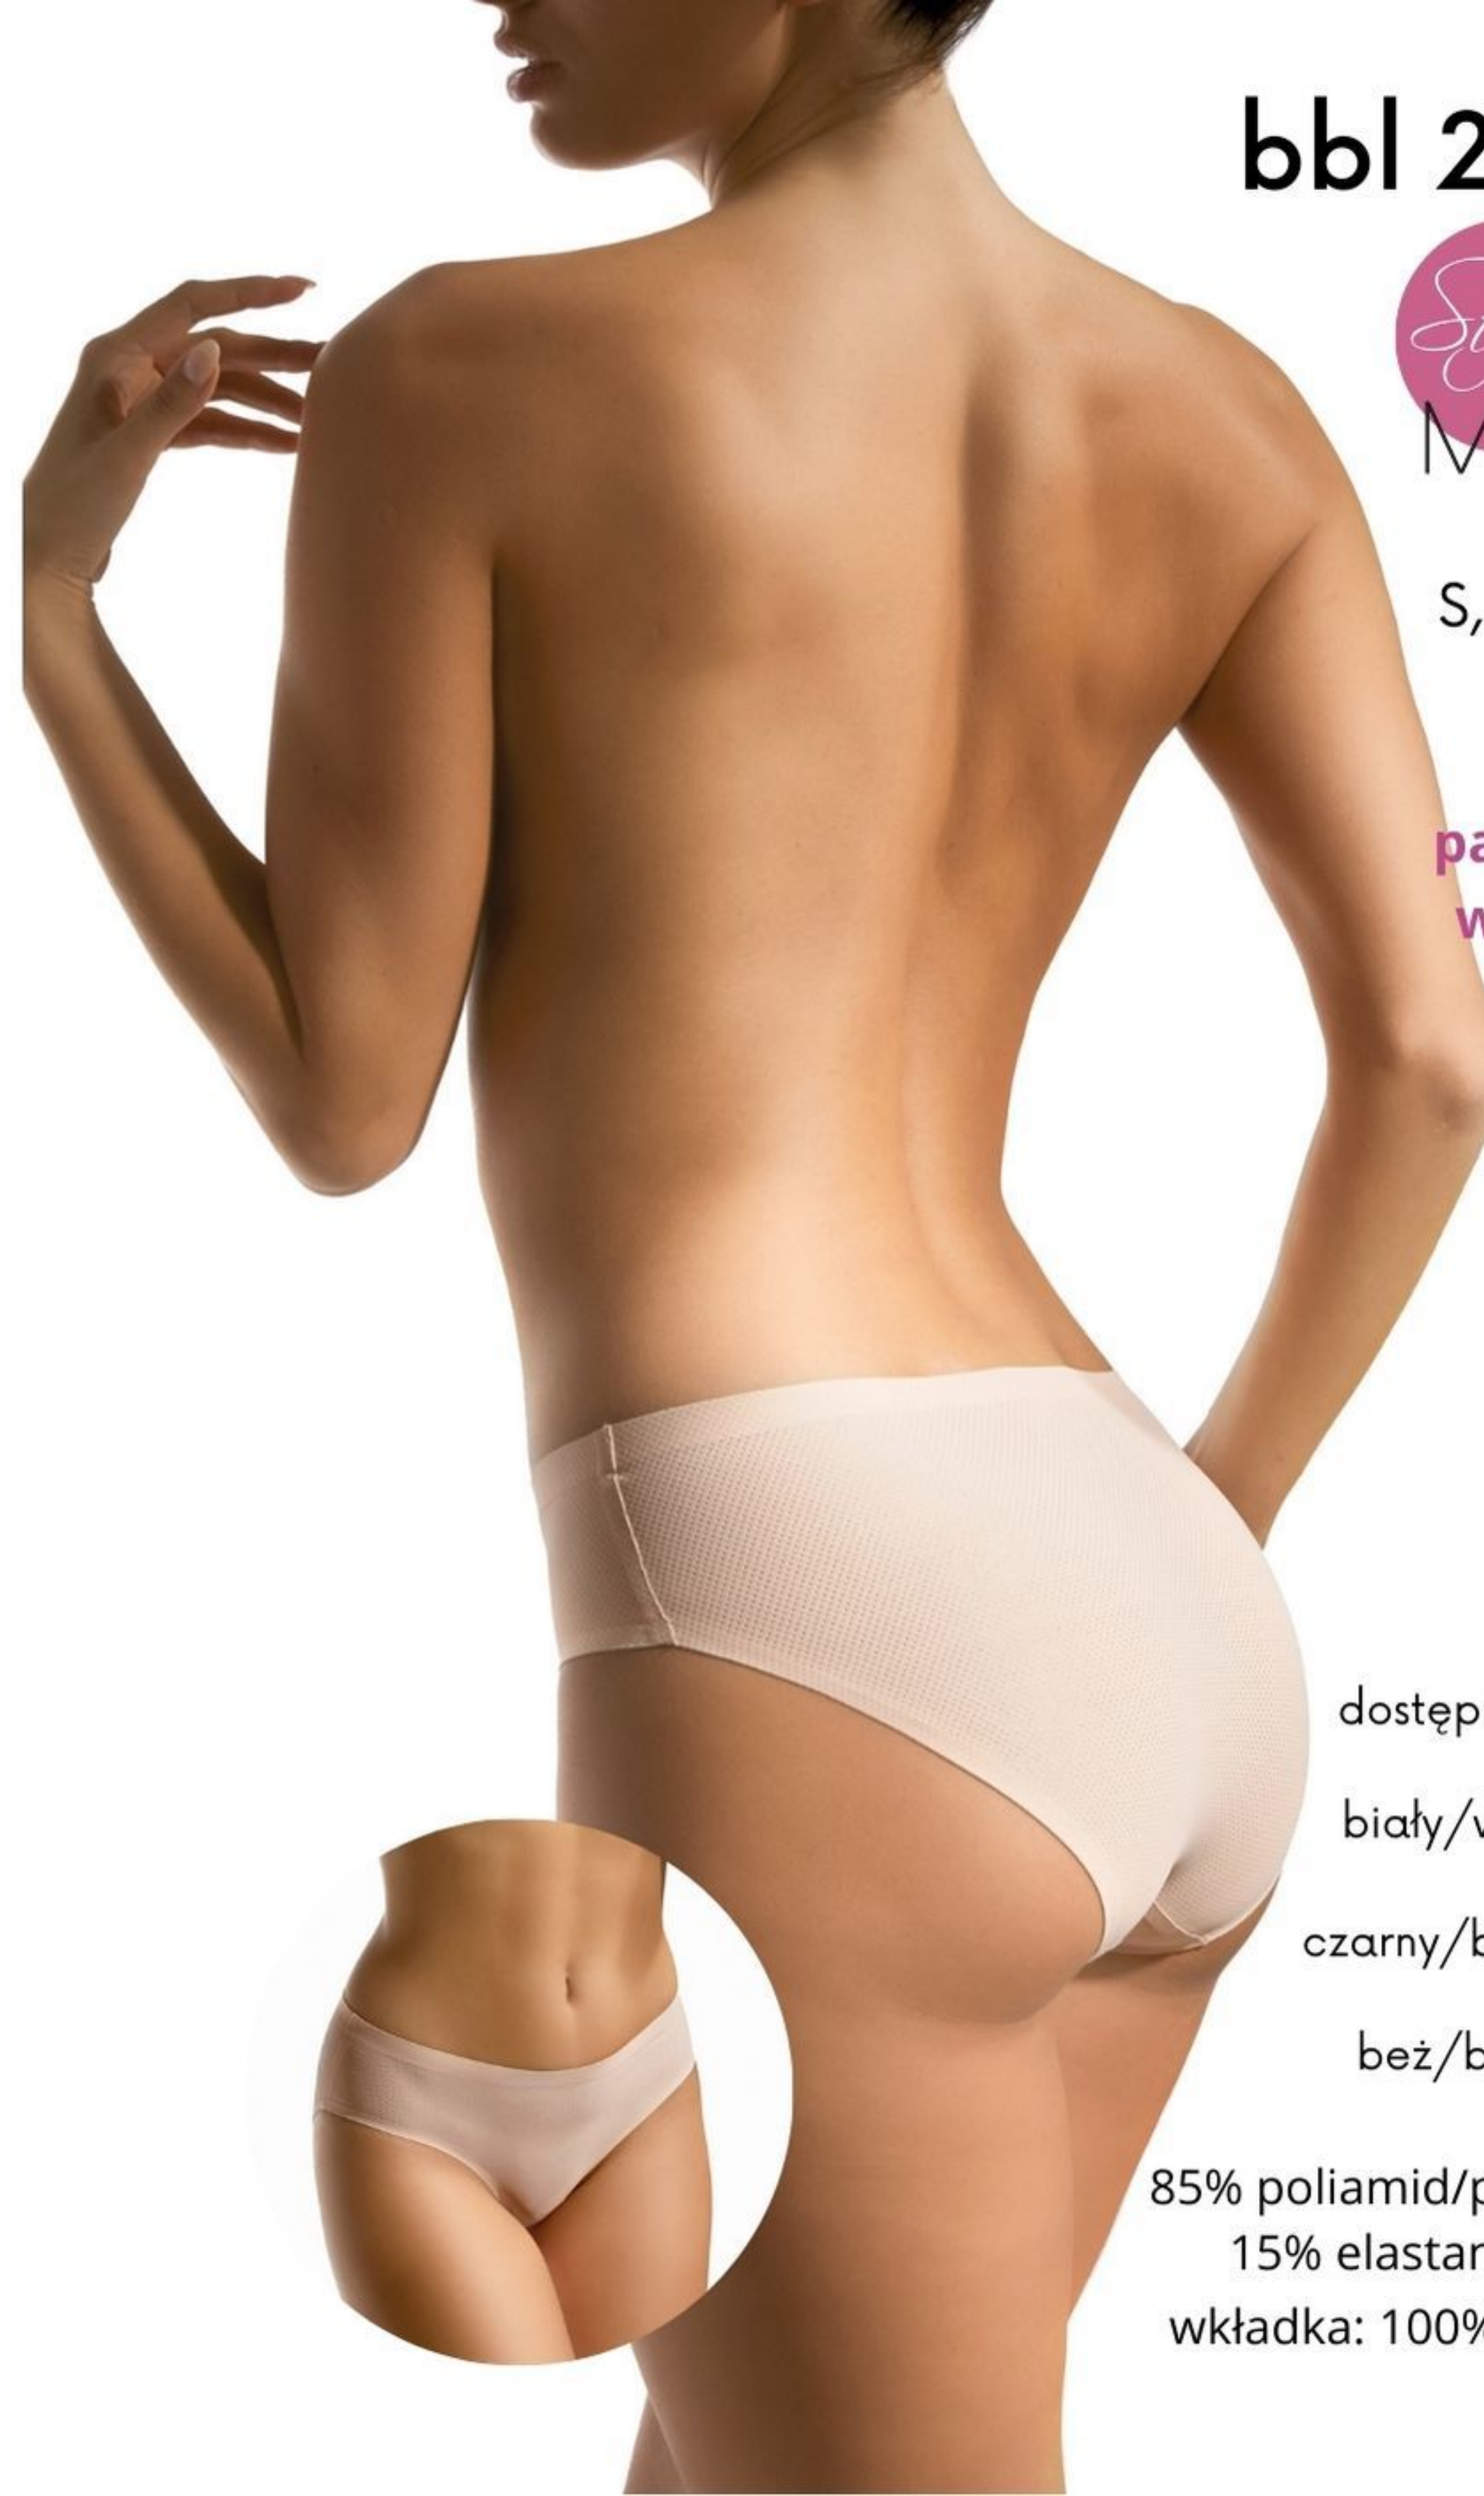

bbl 2002

S, M, L, XL

**pakowane
w 7-pack**

dostępne kolory:

- biały/white
- czarny/black
- beż/beige

85% poliamid/polyamide
15% elastan/elastane
wkładka: 100% bawełna