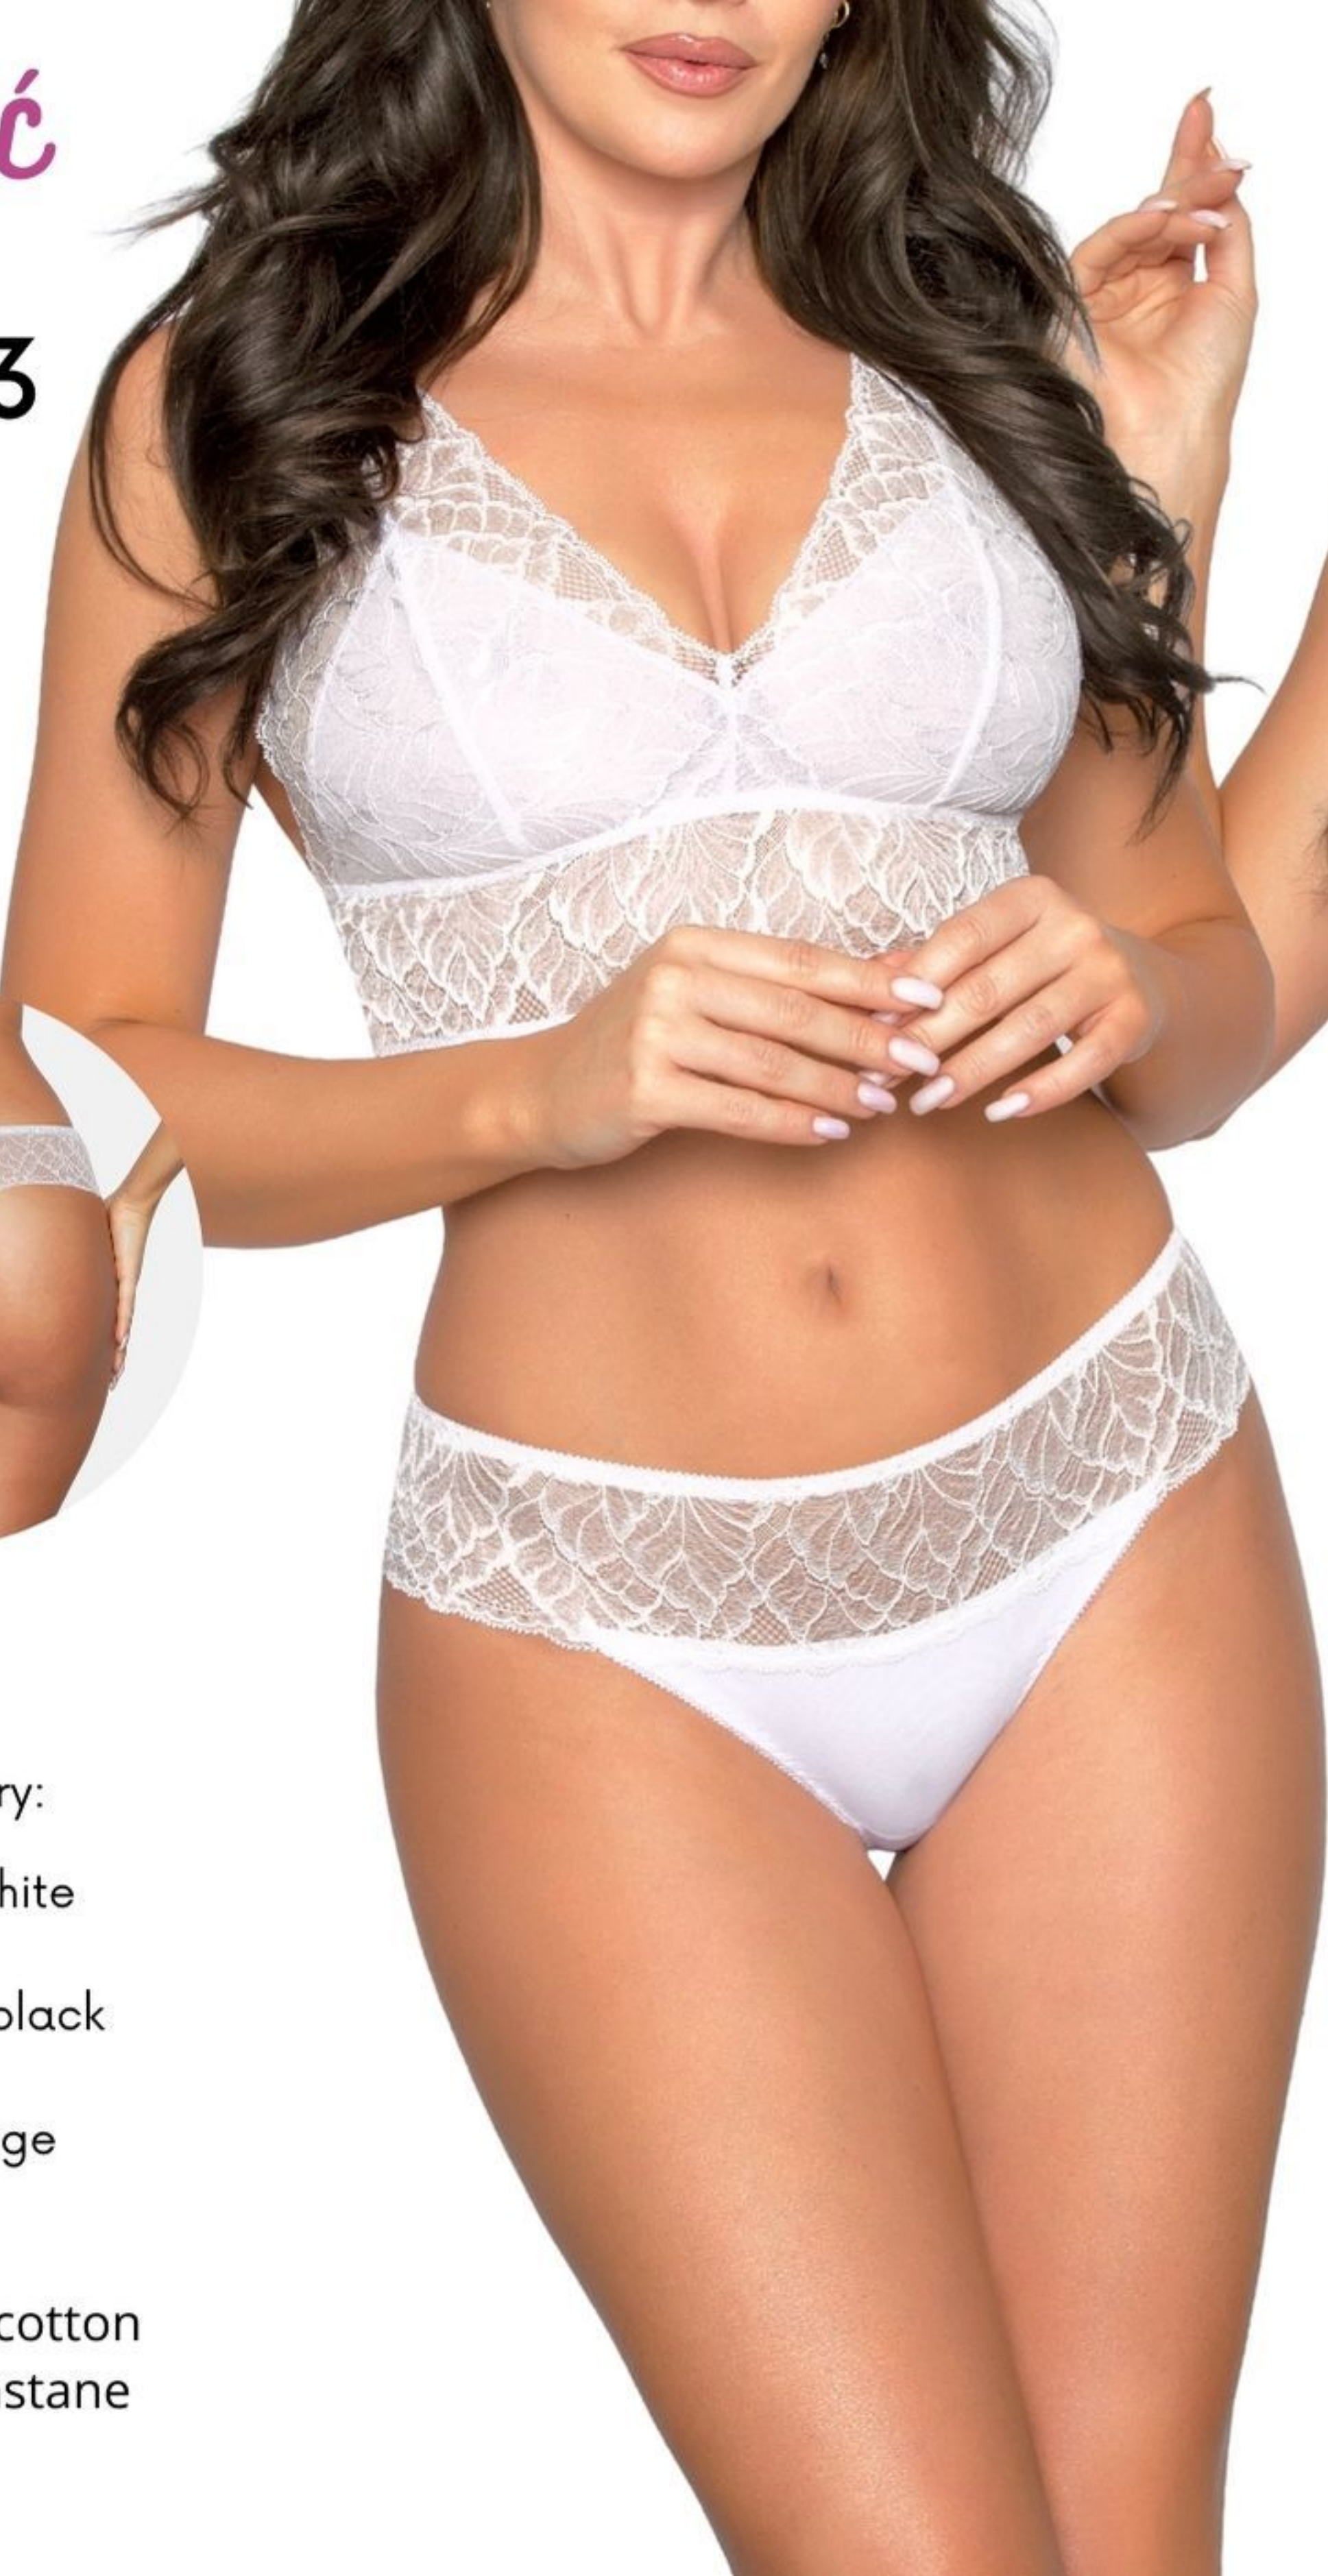

92% bawełna/cotton
8% elastan/elastane

nowość

bbl 183

S, M, L, XL

dostępne kolory:

-  biały/white
-  czarny/black
-  bez/beige

92% bawełna/cotton
8% elastan/elastane

nowość