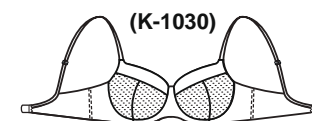

AVA
lingerie

FLUO

SEMI SOFT

BRA

65 E, F, G, H, I, J
70 D, E, F, G, H, I, J
75 C, D, E, F, G, H, I
80 B, C, D, E, F, G, H
85 B, C, D, E, F, G
90 B, C, D, E, F
95 B, C, D, E
100 B, C, D
105 B, C

MAXI

75 J, K, L
80 I, J, K
85 H, I, J
90 G, H, I
95 F, G, H
100 E, F, G
105 D, E, F

BRIEFS

S, M, L, XL, 2XL, 3XL

BRAZILIAN

S, M, L, XL, 2XL, 3XL

AV 2077
ROSSA

SOFT

BRA

- 65 D, E, F, G, H, I, J
- 70 C, D, E, F, G, H, I, J
- 75 B, C, D, E, F, G, H, I
- 80 B, C, D, E, F, G, H
- 85 B, C, D, E, F, G
- 90 B, C, D, E, F
- 95 B, C, D, E
- 100 B, C, D
- 105 B, C

MAXI

- 75 J, K, L
- 80 I, J, K
- 85 H, I, J
- 90 G, H, I
- 95 F, G, H
- 100 E, F, G
- 105 D, E, F

BRIEFS

- S, M, L, XL, 2XL, 3XL

BRAZILIAN

- S, M, L, XL, 2XL, 3XL

AV 2078
ROSSA

FULL CUP